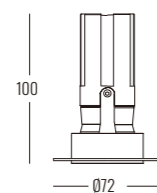

DIMENSION unit:mm

DL-1092-09