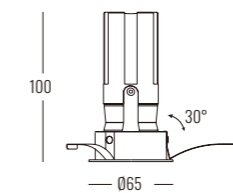

Controller: On / Off, Dimmable, Dali

DIMENSION unit:mm

DL-1091A-09

DL-1094A-15

NICO series

TRIMLESS FIXED DOWNLIGHT

Light Source	Power	Voltage	CCT	Beam Angle	Code
COB LED	9W	AC220-240V	3000K	15°	DL-1092-09-3015-P-C
				24°	DL-1092-09-3024-P-C
				36°	DL-1092-09-3036-P-C
				50°	DL-1092-09-3050-P-C
COB LED	9W	AC220-240V	4000K	15°	DL-1092-09-4015-P-C
				24°	DL-1092-09-4024-P-C
				36°	DL-1092-09-4036-P-C
				50°	DL-1092-09-4050-P-C
COB LED	9W	AC220-240V	5000K	15°	DL-1092-09-5015-P-C
				24°	DL-1092-09-5024-P-C
				36°	DL-1092-09-5036-P-C
				50°	DL-1092-09-5050-P-C
COB LED	15W	AC220-240V	3000K	15°	DL-1093-15-3015-P-C
				24°	DL-1093-15-3024-P-C
				36°	DL-1093-15-3036-P-C
				50°	DL-1093-15-3050-P-C
COB LED	15W	AC220-240V	4000K	15°	DL-1093-15-4015-P-C
				24°	DL-1093-15-4024-P-C
				36°	DL-1093-15-4036-P-C
				50°	DL-1093-15-4050-P-C
COB LED	15W	AC220-240V	5000K	15°	DL-1093-15-5015-P-C
				24°	DL-1093-15-5024-P-C
				36°	DL-1093-15-5036-P-C
				50°	DL-1093-15-5050-P-C