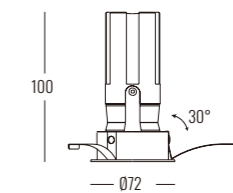

Controller: On / Off, Dimmable, Dali

DIMENSION unit:mm

DL-1091A-09

DL-1094A-15

NICO series

TRIMLESS FIXED DOWNLIGHT

Light Source	Power	Voltage	CCT	Beam Angle	Code
COB LED	9W	AC220-240V	3000K	15°	DL-1092-09-3015-P-C
				24°	DL-1092-09-3024-P-C
				36°	DL-1092-09-3036-P-C
				50°	DL-1092-09-3050-P-C
COB LED	9W	AC220-240V	4000K	15°	DL-1092-09-4015-P-C
				24°	DL-1092-09-4024-P-C
				36°	DL-1092-09-4036-P-C
				50°	DL-1092-09-4050-P-C
COB LED	9W	AC220-240V	5000K	15°	DL-1092-09-5015-P-C
				24°	DL-1092-09-5024-P-C
				36°	DL-1092-09-5036-P-C
				50°	DL-1092-09-5050-P-C
COB LED	15W	AC220-240V	3000K	15°	DL-1093-15-3015-P-C
				24°	DL-1093-15-3024-P-C
				36°	DL-1093-15-3036-P-C
				50°	DL-1093-15-3050-P-C
COB LED	15W	AC220-240V	4000K	15°	DL-1093-15-4015-P-C
				24°	DL-1093-15-4024-P-C
				36°	DL-1093-15-4036-P-C
				50°	DL-1093-15-4050-P-C
COB LED	15W	AC220-240V	5000K	15°	DL-1093-15-5015-P-C
				24°	DL-1093-15-5024-P-C
				36°	DL-1093-15-5036-P-C
				50°	DL-1093-15-5050-P-C

Controller: On / Off, Dimmable, Dali

DIMENSION unit:mm

DL-1092A-09

DL-1093A-15