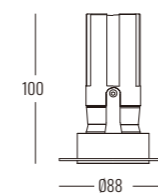

DL-1093-15