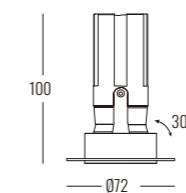

Controller: On / Off, Dimmable, Dali

DIMENSION unit:mm

DL-1092-09

DL-1093-15

NICO series

TRIMLESS ADJUSTABLE DOWNLIGHT

Light Source	Power	Voltage	CCT	Beam Angle	Code
COB LED	9W	AC220-240V	3000K	15°	DL-1092A-09-3015-P-C
				24°	DL-1092A-09-3024-P-C
				36°	DL-1092A-09-3036-P-C
				50°	DL-1092A-09-3050-P-C
COB LED	9W	AC220-240V	4000K	15°	DL-1092A-09-4015-P-C
				24°	DL-1092A-09-4024-P-C
				36°	DL-1092A-09-4036-P-C
				50°	DL-1092A-09-4050-P-C
COB LED	9W	AC220-240V	5000K	15°	DL-1092A-09-5015-P-C
				24°	DL-1092A-09-5024-P-C
				36°	DL-1092A-09-5036-P-C
				50°	DL-1092A-09-5050-P-C
COB LED	15W	AC220-240V	3000K	15°	DL-1093A-15-3015-P-C
				24°	DL-1093A-15-3024-P-C
				36°	DL-1093A-15-3036-P-C
				50°	DL-1093A-15-3050-P-C
COB LED	15W	AC220-240V	4000K	15°	DL-1093A-15-4015-P-C
				24°	DL-1093A-15-4024-P-C
				36°	DL-1093A-15-4036-P-C
				50°	DL-1093A-15-4050-P-C
COB LED	15W	AC220-240V	5000K	15°	DL-1093A-15-5015-P-C
				24°	DL-1093A-15-5024-P-C
				36°	DL-1093A-15-5036-P-C
				50°	DL-1093A-15-5050-P-C

Power Supply: P (1-On / Off 2-Phase Dim 3-DALI Dim 4-1-10V Dim)

Colour Finish: C (WW-White / White BB-Black / Black WB-White / Black WD-White / Dark Light BW-Black / White WS-White / Silver BS-Black / Silver)

Controller: On / Off, Dimmable, Dali

DIMENSION unit:mm

DL-1092A-09

DL-1093A-15