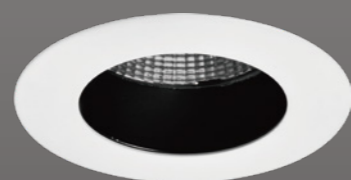

PICCO series

RECESSED FIXED DOWNLIGHT

Light Source	Power	Voltage	CCT	Beam Angle	Code
COB LED	5W	AC220-240V	3000K	15°	DL-1012-05-3015-P-C
				24°	DL-1012-05-3024-P-C
				36°	DL-1012-05-3036-P-C
COB LED	5W	AC220-240V	4000K	15°	DL-1012-05-4015-P-C
				24°	DL-1012-05-4024-P-C
				36°	DL-1012-05-4036-P-C
COB LED	5W	AC220-240V	5000K	15°	DL-1012-05-5015-P-C
				24°	DL-1012-05-5024-P-C
				36°	DL-1012-05-5036-P-C
COB LED	9W	AC220-240V	3000K	15°	DL-1013-09-3015-P-C
				24°	DL-1013-09-3024-P-C
				36°	DL-1013-09-3036-P-C
COB LED	9W	AC220-240V	4000K	15°	DL-1013-09-4015-P-C
				24°	DL-1013-09-4024-P-C
				36°	DL-1013-09-4036-P-C
COB LED	9W	AC220-240V	5000K	15°	DL-1013-09-5015-P-C
				24°	DL-1013-09-5024-P-C
				36°	DL-1013-09-5036-P-C
COB LED	15W	AC220-240V	3000K	15°	DL-1014-15-3015-P-C
				24°	DL-1014-15-3024-P-C
				36°	DL-1014-15-3036-P-C
COB LED	15W	AC220-240V	4000K	15°	DL-1014-15-4015-P-C
				24°	DL-1014-15-4024-P-C
				36°	DL-1014-15-4036-P-C
COB LED	15W	AC220-240V	5000K	15°	DL-1014-15-5015-P-C
				24°	DL-1014-15-5024-P-C
				36°	DL-1014-15-5036-P-C

Power Supply: P (1-On / Off 2-Phase Dim 3-DALI Dim 4-1-10V Dim)

Colour Finish: C (WW-White / White BB-Black / Black)

White Reflector Black Reflector

Controller: On / Off, Dimmable, Dali

DIMENSION
unit:mm

DL-1012-05

DL-1013-09

DL-1014-15

PICCO series

PRODUCT INTRODUCTION

COB lighting source + high-quality optical lens, softens light ; aluminum radiator, extend life.
Lamps trimless installation, better integration of the structure of the room, to retain the original decoration style