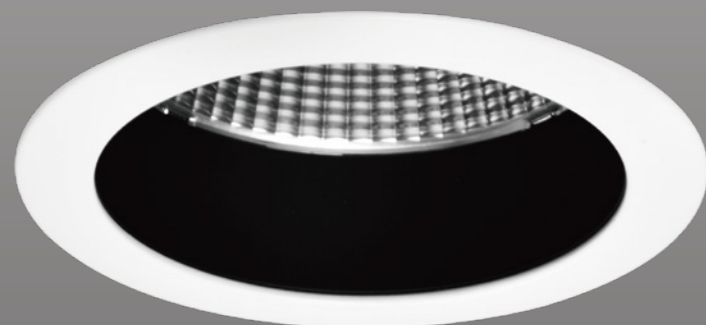

PICCO series

RECESSED FIXED DOWNLIGHT

Light Source	Power	Voltage	CCT	Beam Angle	Code
COB LED	5W	AC220-240V	3000K	15°	DL-1012-05-3015-P-C
				24°	DL-1012-05-3024-P-C
				36°	DL-1012-05-3036-P-C
COB LED	5W	AC220-240V	4000K	15°	DL-1012-05-4015-P-C
				24°	DL-1012-05-4024-P-C
				36°	DL-1012-05-4036-P-C
COB LED	5W	AC220-240V	5000K	15°	DL-1012-05-5015-P-C
				24°	DL-1012-05-5024-P-C
				36°	DL-1012-05-5036-P-C
COB LED	9W	AC220-240V	3000K	15°	DL-1013-09-3015-P-C
				24°	DL-1013-09-3024-P-C
				36°	DL-1013-09-3036-P-C
COB LED	9W	AC220-240V	4000K	15°	DL-1013-09-4015-P-C
				24°	DL-1013-09-4024-P-C
				36°	DL-1013-09-4036-P-C
COB LED	9W	AC220-240V	5000K	15°	DL-1013-09-5015-P-C
				24°	DL-1013-09-5024-P-C
				36°	DL-1013-09-5036-P-C
COB LED	15W	AC220-240V	3000K	15°	DL-1014-15-3015-P-C
				24°	DL-1014-15-3024-P-C
				36°	DL-1014-15-3036-P-C
COB LED	15W	AC220-240V	4000K	15°	DL-1014-15-4015-P-C
				24°	DL-1014-15-4024-P-C
				36°	DL-1014-15-4036-P-C
COB LED	15W	AC220-240V	5000K	15°	DL-1014-15-5015-P-C
				24°	DL-1014-15-5024-P-C
				36°	DL-1014-15-5036-P-C

Power Supply: P (1-On / Off 2-Phase Dim 3-DALI Dim 4-1-10V Dim)

Colour Finish: C (WW-White / White BB-Black / Black)

White Reflector Black Reflector

Controller: On / Off, Dimmable, Dali

DIMENSION
unit:mm

DL-1012-05

DL-1013-09

DL-1014-15

PICCO series

PRODUCT INTRODUCTION

COB lighting source + high-quality optical lens, softens light ; aluminum radiator, extend life.
Lamps trimless installation, better integration of the structure of the room, to retain the original decoration style