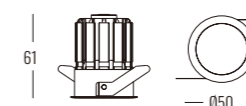

PICCO series

RECESSED FIXED DOWNLIGHT

Light Source	Power	Voltage	CCT	Beam Angle	Code
COB LED	5W	AC220-240V	3000K	15°	DL-1012-05-3015-P-C
				24°	DL-1012-05-3024-P-C
				36°	DL-1012-05-3036-P-C
COB LED	5W	AC220-240V	4000K	15°	DL-1012-05-4015-P-C
				24°	DL-1012-05-4024-P-C
				36°	DL-1012-05-4036-P-C
COB LED	5W	AC220-240V	5000K	15°	DL-1012-05-5015-P-C
				24°	DL-1012-05-5024-P-C
				36°	DL-1012-05-5036-P-C
COB LED	9W	AC220-240V	3000K	15°	DL-1013-09-3015-P-C
				24°	DL-1013-09-3024-P-C
				36°	DL-1013-09-3036-P-C
COB LED	9W	AC220-240V	4000K	15°	DL-1013-09-4015-P-C
				24°	DL-1013-09-4024-P-C
				36°	DL-1013-09-4036-P-C
COB LED	9W	AC220-240V	5000K	15°	DL-1013-09-5015-P-C
				24°	DL-1013-09-5024-P-C
				36°	DL-1013-09-5036-P-C
COB LED	15W	AC220-240V	3000K	15°	DL-1014-15-3015-P-C
				24°	DL-1014-15-3024-P-C
				36°	DL-1014-15-3036-P-C
COB LED	15W	AC220-240V	4000K	15°	DL-1014-15-4015-P-C
				24°	DL-1014-15-4024-P-C
				36°	DL-1014-15-4036-P-C
COB LED	15W	AC220-240V	5000K	15°	DL-1014-15-5015-P-C
				24°	DL-1014-15-5024-P-C
				36°	DL-1014-15-5036-P-C

Power Supply: P (1-On / Off 2-Phase Dim 3-DALI Dim 4-1-10V Dim)

Colour Finish: C (WW-White / White BB-Black / Black)

White Reflector Black Reflector

Controller: On / Off, Dimmable, Dali

DIMENSION
unit:mm

DL-1012-05