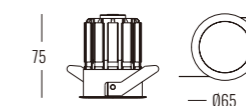

DL-1013-09