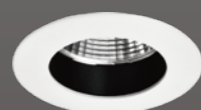

PICCO series

RECESSED FIXED DOWNLIGHT

Light Source	Power	Voltage	CCT	Beam Angle	Code
COB LED	5W	AC220-240V	3000K	15°	DL-1012-05-3015-P-C
				24°	DL-1012-05-3024-P-C
				36°	DL-1012-05-3036-P-C
COB LED	5W	AC220-240V	4000K	15°	DL-1012-05-4015-P-C
				24°	DL-1012-05-4024-P-C
				36°	DL-1012-05-4036-P-C
COB LED	5W	AC220-240V	5000K	15°	DL-1012-05-5015-P-C
				24°	DL-1012-05-5024-P-C
				36°	DL-1012-05-5036-P-C
COB LED	9W	AC220-240V	3000K	15°	DL-1013-09-3015-P-C
				24°	DL-1013-09-3024-P-C
				36°	DL-1013-09-3036-P-C
COB LED	9W	AC220-240V	4000K	15°	DL-1013-09-4015-P-C
				24°	DL-1013-09-4024-P-C
				36°	DL-1013-09-4036-P-C
COB LED	9W	AC220-240V	5000K	15°	DL-1013-09-5015-P-C
				24°	DL-1013-09-5024-P-C
				36°	DL-1013-09-5036-P-C
COB LED	15W	AC220-240V	3000K	15°	DL-1014-15-3015-P-C
				24°	DL-1014-15-3024-P-C
				36°	DL-1014-15-3036-P-C
COB LED	15W	AC220-240V	4000K	15°	DL-1014-15-4015-P-C
				24°	DL-1014-15-4024-P-C
				36°	DL-1014-15-4036-P-C
COB LED	15W	AC220-240V	5000K	15°	DL-1014-15-5015-P-C
				24°	DL-1014-15-5024-P-C
				36°	DL-1014-15-5036-P-C

Power Supply: P (1-On / Off 2-Phase Dim 3-DALI Dim 4-1-10V Dim)

Colour Finish: C (WW-White / White BB-Black / Black)

White Reflector Black Reflector

Controller: On / Off, Dimmable, Dali

DIMENSION
unit:mm

DL-1012-05

DL-1013-09

DL-1014-15

PICCO series

PRODUCT INTRODUCTION

COB lighting source + high-quality optical lens, softens light ; aluminum radiator, extend life.
Lamps trimless installation, better integration of the structure of the room, to retain the original decoration style