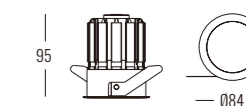

DL-1014-15