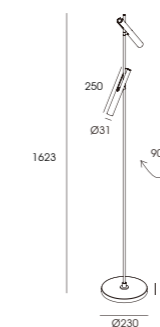

GARDENA

GARDENA

DL8117/2x7W

LED: Bridgelux COB
Power: 2x7W
Flux(Lm): 2x364Lm
Angle: 30°/45°
CTN: 1
Material: Aluminum

Colortemperature

Color

■ Sand White+Black