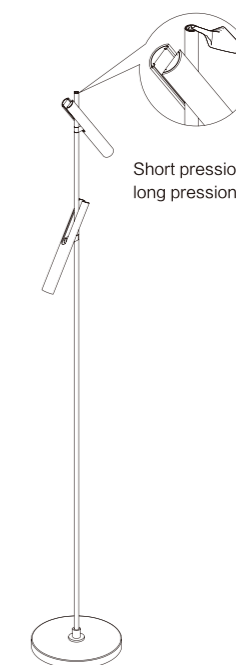

GARDENA

GARDENA

DL8117/2x7W

LED: Bridgelux COB
Power: 2x7W
Flux(Lm): 2x364Lm
Angle: 30°/45°
CTN: 1
Material: Aluminum

Colortemperature

Color

■ Sand White+Black