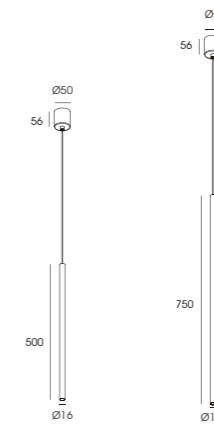

### DL7766/3W

LED: OSRAM SMD  
Power: 3W  
Flux(Lm): 125Lm  
Angle: 15°/24°  
CTN: 20  
Material: Aluminum

### DL7767/3W

LED: OSRAM SMD  
Power: 3W  
Flux(Lm): 125Lm  
Angle: 15°/24°  
CTN: 20  
Material: Aluminum