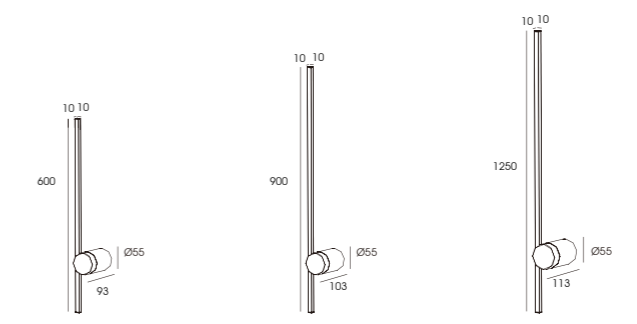

JUNGLE

JUNGLE

DLB100/7W

LED: Bridgelux SMD
Power: 7W
CTN: 12
Material: Aluminum

DLB101/9W

LED: Bridgelux SMD
Power: 9W
CTN: 8
Material: Aluminum

DLB102/12W

LED: Bridgelux SMD
Power: 12W
CTN: 6
Material: Aluminum